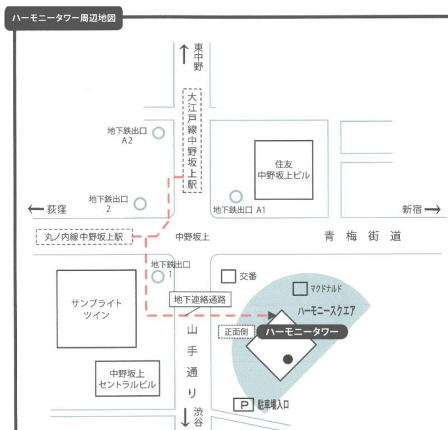

◆中野坂上会場：

東京メトロ丸ノ内線・都営大江戸線「中野坂上」駅
1番出口より徒歩3分
東京都中野区本町1-32-2 ハーモニータワー 5階

◆御成門会場：

都営三田線「御成門」駅
A4出口より徒歩1分
東京都港区新橋6-17-17 御成門センタービル4階