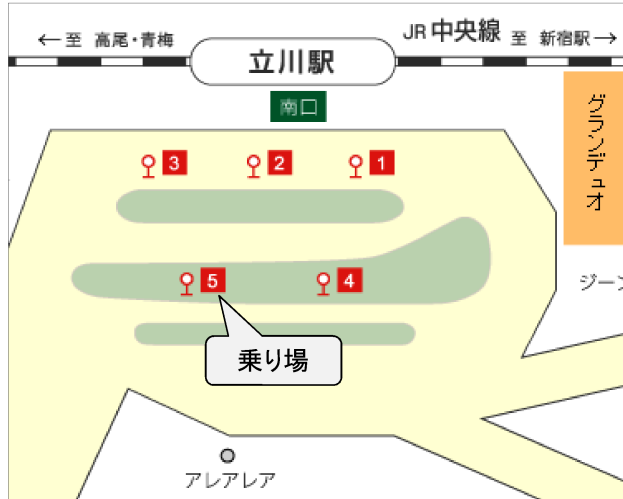

路線バス ご利用の皆様へ

■立川駅をご利用の方へ

乗り場は
立川駅南口 ⑤番 停留所

系統番号	
国15-1	国立駅南口 行

羽衣町一丁目 で下車してください

時	分
11	15 40
12	00 20 40
13	05 40

※道路状況等により遅延が生じることがあります

■国立駅をご利用の方へ

乗り場は
国立駅南口 ①番 停留所

系統番号	
国15-1	立川駅南口 行

羽衣町一丁目 で下車してください

時	分
11	15 45
12	10 32 50
13	10 35

※道路状況等により遅延が生じることがあります

バス停留所
羽衣町一丁目からの
道順はこちらです。